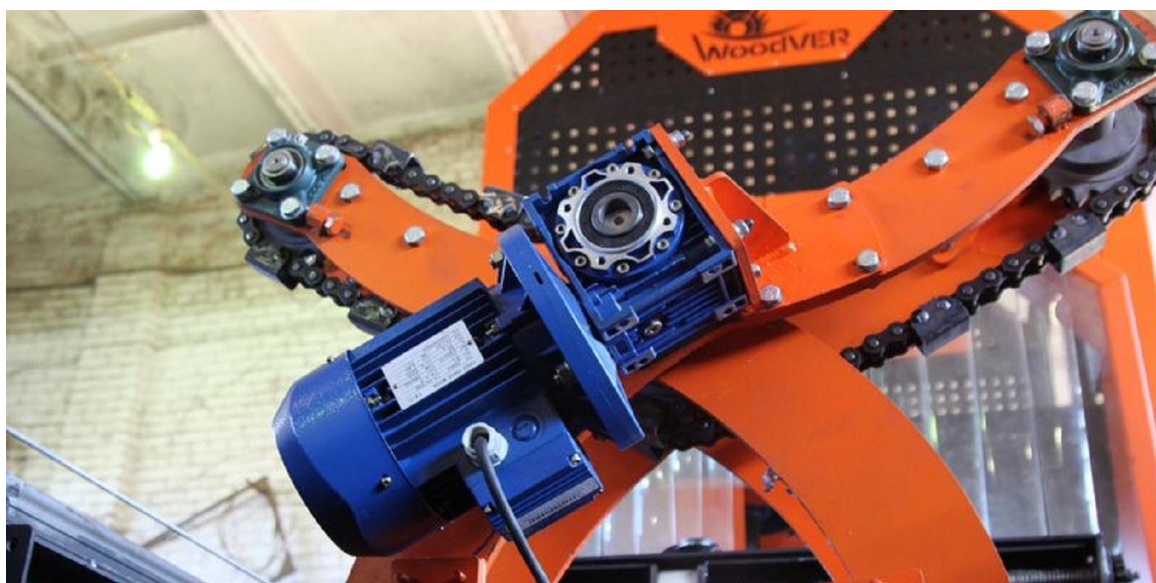

ПРАЙС-ЛИСТ

НА ДЕРЕВООБРАБАТЫВАЮЩЕЕ ОБОРУДОВАНИЕ

По вопросам продаж и поддержки обращайтесь:

Архангельск (8182)63-90-72	Калининград (4012)72-03-81	Нижегород (831)429-08-12	Смоленск (4812)29-41-54
Астана +7(7172)727-132	Калуга (4842)92-23-67	Новокузнецк (3843)20-46-81	Сочи (862)225-72-31
Белгород (4722)40-23-64	Кемерово (3842)65-04-62	Новосибирск (383)227-86-73	Ставрополь (8652)20-65-13
Брянск (4832)59-03-52	Киров (8332)68-02-04	Орел (4862)44-53-42	Тверь (4822)63-31-35
Владивосток (423)249-28-31	Краснодар (861)203-40-90	Оренбург (3532)37-68-04	Томск (3822)98-41-53
Волгоград (844)278-03-48	Красноярск (391)204-63-61	Пенза (8412)22-31-16	Тула (4872)74-02-29
Вологда (8172)26-41-59	Курск (4712)77-13-04	Пермь (342)205-81-47	Тюмень (3452)66-21-18
Воронеж (473)204-51-73	Липецк (4742)52-20-81	Ростов-на-Дону (863)308-18-15	Ульяновск (8422)24-23-59
Екатеринбург (343)384-55-89	Магнитогорск (3519)55-03-13	Рязань (4912)46-61-64	Уфа (347)229-48-12
Иваново (4932)77-34-06	Москва (495)268-04-70	Самара (846)206-03-16	Челябинск (351)202-03-61
Ижевск (3412)26-03-58	Мурманск (8152)59-64-93	Санкт-Петербург (812)309-46-40	Череповец (8202)49-02-64
Казань (843)206-01-48	Набережные Челны (8552)20-53-41	Саратов (845)249-38-78	Ярославль (4852)69-52-93

эл. почта: wrd@nt-rt.ru || сайт: <http://woodver.nt-rt.ru>