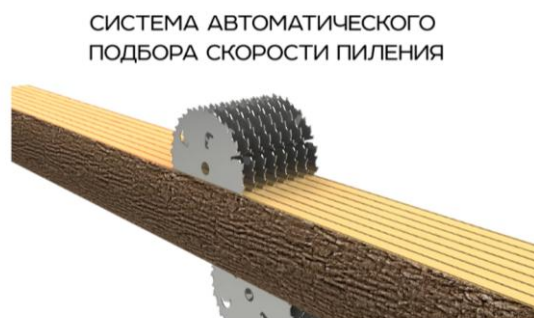

Автоматический подбор скорости пиления